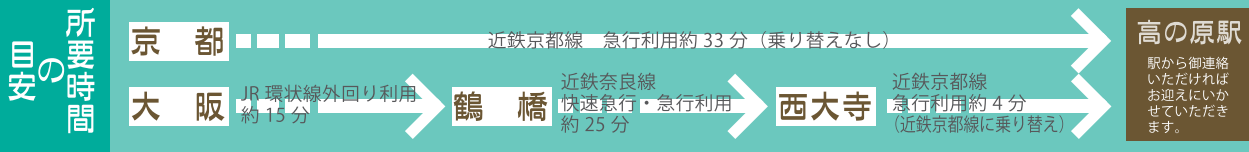

御来店アクセス情報

電車路線案内

※(注) 路線図は概略です。

賃貸空間及び奈良大学の最寄駅は近鉄京都線高の原駅です

高速道路案内

※(注) 道路図は概略です。

第二阪奈道路宝来ランプ及び京奈和道山田川インター西名阪郡山インターからの道路案内は本誌5ページより詳細なルートマップをご参照ください